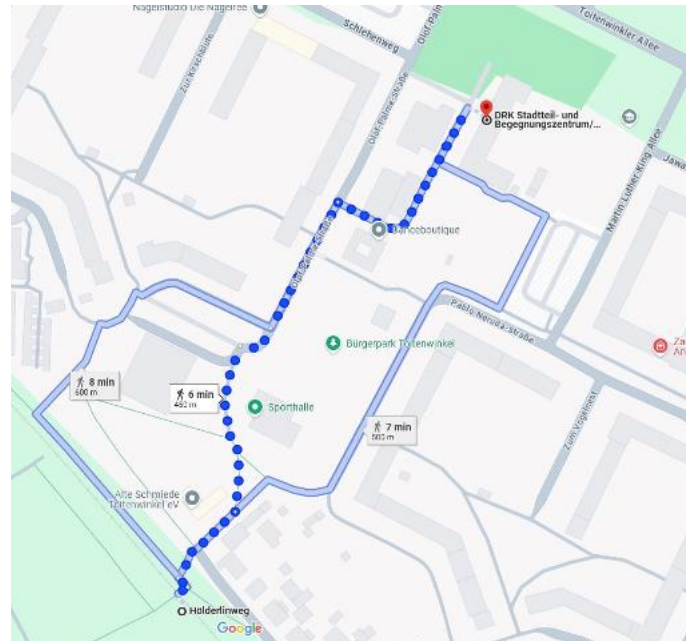

Hier finden Sie uns:

**DRK Stadtteil- und Begegnungszentrum/
Mehrgenerationenhaus Toitenwinkel**

Olof-Palme-Straße 26
18147 Rostock

Tel.: 0381 24279-240
sbz-toitenwinkel@drk-rostock.de
www.drk-rostock.de